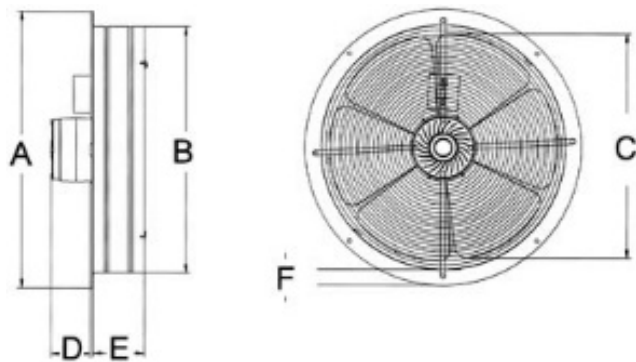

დენის ძალა / ამპ.	0.51	0.57	0.76	1.2	0.36	0.36	0.46	0.61
წონა / კგ	6	7	8.5	12	6.5	7	8.5	12

ზომები

მოდელი	A	B	C	D	E	F
GM30	385	315	295	60	105	30
GM35	420	367	345	60	100	30
GM40	480	420	395	70	100	30
GM50	570	515	495	70	120	30
GT30	385	315	295	60	105	30
GT35	420	367	345	60	100	30
GT40	480	420	395	70	100	30
GT50	570	515	495	70	120	30